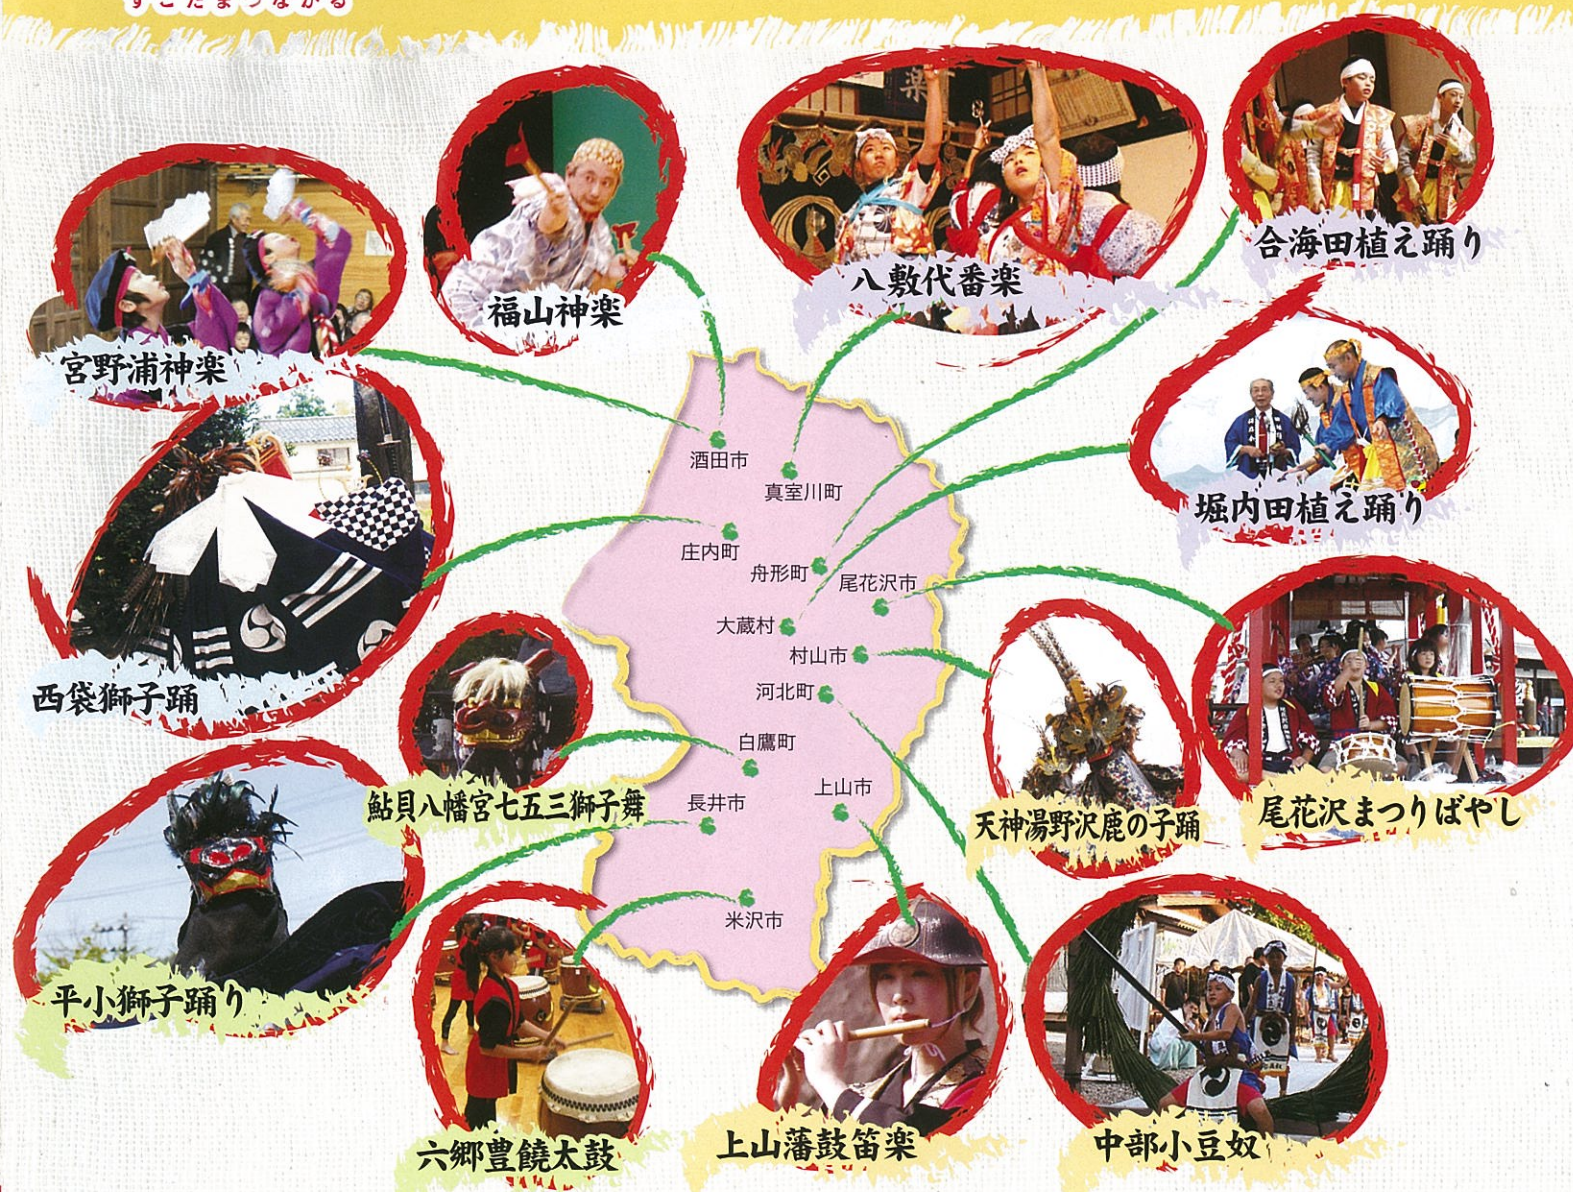

七日町大通り地図

タイムテーブル (※雨天時は遊学館ホールでの開催になります。)

ステージA	ステージB	ステージC
11:10~11:30 西袋獅子踊	11:00~11:20 天神湯野沢鹿の子踊	11:00~11:20 八敷代番楽
11:40~12:00 宮野浦神楽	11:20~11:40 堀内田植え踊り	11:30~11:50 六郷豊饒太鼓
12:20~12:40 合海田植え踊り	11:40~12:00 鮎貝八幡宮七五三獅子舞	12:40~13:00 上山藩鼓笛楽
12:50~13:10 平小獅子踊り	12:40~13:00 上山藩鼓笛楽 …御輿徒御と一緒に通りを演舞します。	13:10~13:30 堀内田植え踊り
13:20~13:40 天神湯野沢鹿の子踊	13:00~13:20 尾花沢まつりばやし	13:40~14:00 鮎貝八幡宮七五三獅子舞
13:50~14:10 福山神楽	13:20~13:40 西袋獅子踊	14:10~14:30 尾花沢まつりばやし
14:20~14:40 堀内田植え踊り	13:40~14:00 宮野浦神楽	14:40~15:00 天神湯野沢鹿の子踊
14:50~15:10 鮎貝八幡宮七五三獅子舞	14:00~14:20 八敷代番楽	15:10~15:30 福山神楽
15:20~15:40 上山藩鼓笛楽	14:20~14:40 合海田植え踊り	
	14:40~15:00 六郷豊饒太鼓	
	15:00~15:20 平小獅子踊り	
	15:20~15:40 中部小豆奴	

# 日本一さくらんぼ祭り 『民俗芸能のつどい』

**さくらんぼ祭り全体情報**

6/21 土 文翔館前 県政史跡地 11:00~19:00

山形市七日町大通り[歩行者天国]  
東北電力からナナビーンズ 山形銀行本店からやまぎんホール(県民会館)  
11:00~16:00 11:00~19:00

6/22 日 文翔館前 県政史跡地 11:00~16:00

無料シャトルバス運行  
山形県庁から会場まで運行!  
6/21

**3つの日本一でおもてなし**

① 日本一 巨大な流しさくらんぼ登場!

② 日本一 おいしい山形のさくらんぼすこだま振る舞い  
初夏の味覚・美味しいさくらんぼを色々な形で皆さんに味わっていただきます!

③ 日本一 さくらんぼ好きな日本一さくらんぼ祭り  
「私たちがお祭りを盛り上げます」応援大使

詳しくはWebでチェック!  
日本一さくらんぼ祭り 検索  
<http://www.sakuranbomatsuri.jp/>

日時 平成26年6月21日(土) 11:00~16:00(予定)

場所 山形市七日町歩行者天国特設ステージ 3箇所 (※雨天時は遊学館ホール) (裏面会場図をご覧ください)

出演団体

○大人団体[5団体]…3回上演

村山	天神湯野沢鹿の子踊(湯野沢伝統芸能保存会) 村山市
	上山藩鼓笛楽(上山藩鼓笛楽隊) 上山市
最上	堀内田植え踊り(堀内伝承文化保存会) 舟形町
置賜	鮎貝八幡宮七五三獅子舞(鮎貝八幡宮) 白鷹町
庄内	福山神楽(福山神楽保存会) 酒田市